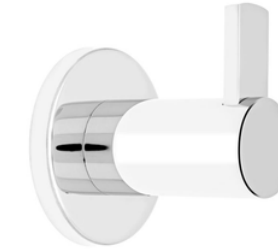

# CATÁLOGO DE CALIDADES

BAÑO Y ACCESORIOS

Inodoro de doble  
descarga,  
(S.M.A.O.)

Porta rollo de  
pivote cromo,  
(S.M.A.O.)

Mezcladora monomando  
para lavamanos incluye  
válvula cromo. (S.M.A.O.)

Gancho para toalla  
acabado cromo.  
(S.M.A.O.)

Toallero largo de 22"  
cromo, (S.M.A.O.)

Encimera con  
lavamanos  
integrado.  
(S.M.A.O.)

Regadera de 10" con  
mezcladora monomando  
incluye brazo chapeton y  
válvula acabado cromo  
(S.M.A.O.)

Cespol decorativo  
cromo, (S.M.A.O.)

Desagüe push para  
ovalin, (S.M.A.O.)

Toallero corto de 9"  
cromo,

\*Los acabados, electrodomésticos y equipamiento pueden variar ligeramente en el producto final.