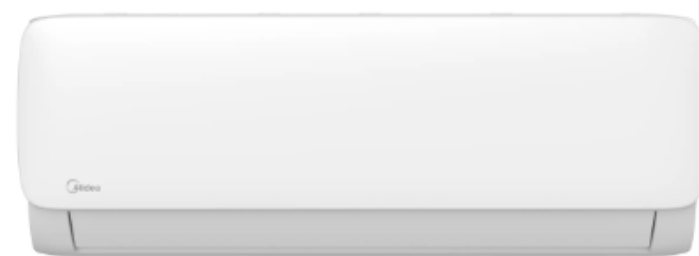

2 Mini Split 12mil BTUs